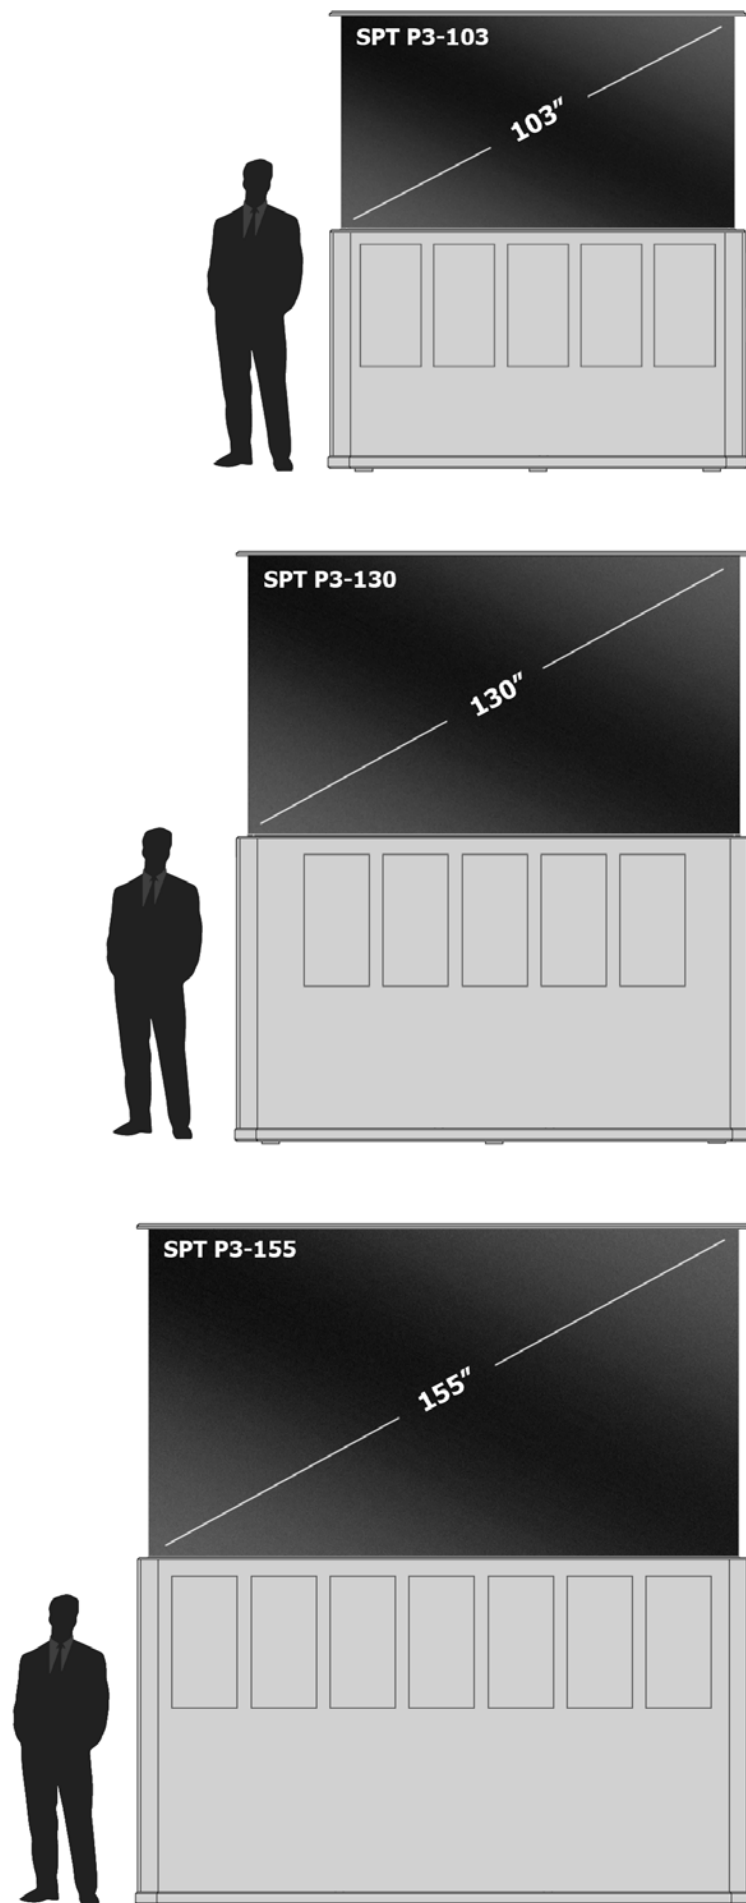

STANDARD BALÍČKY

Stealth Patio Theater je dostupný ve třech standardních velikostech, které splňují potřeby většiny aplikací a venkovních prostor.

Model SPT-P3-103:

Nejmenší varianta v řadě SPT nabízí 103" obrazovku s P3 rozlišením, venkovní odolnou základnu s jedním motorovým zdvihacím mechanismem, a zabudovaným zvukovým systémem Stealth.

Model SPT-P3-130:

Jednotka střední velikosti disponuje 130" obrazovkou s P3 rozlišením, venkovní odolnou základnu s duálním motorovým zdvihacím mechanismem, a zabudovaným zvukovým systémem Stealth.

Model SPT-P3-155:

Největší z produktové řady SPT vyniká masivní 155" obrazovkou s P3 rozlišením, venkovní odolnou základnu s duálním motorovým zdvihacím mechanismem, a zabudovaným zvukovým systémem Stealth.

Jakmile vyberete velikost obrazovky, která je pro vás vhodná, vyberte si z dalších významných možností:

Barva základny

Povrchová úprava základny

Doplňek zvuku - 3.1, 5.1, 7.1
nebo je k dispozici ATMOS balíček

Stakohome Innovation Vám pomůže při výběru správné velikosti SPT a typu instalace pro Vaše dané místo - včetně přizpůsobení řešení. Kontaktujte nás pro podporu a profesionální návrh systému ještě dnes.