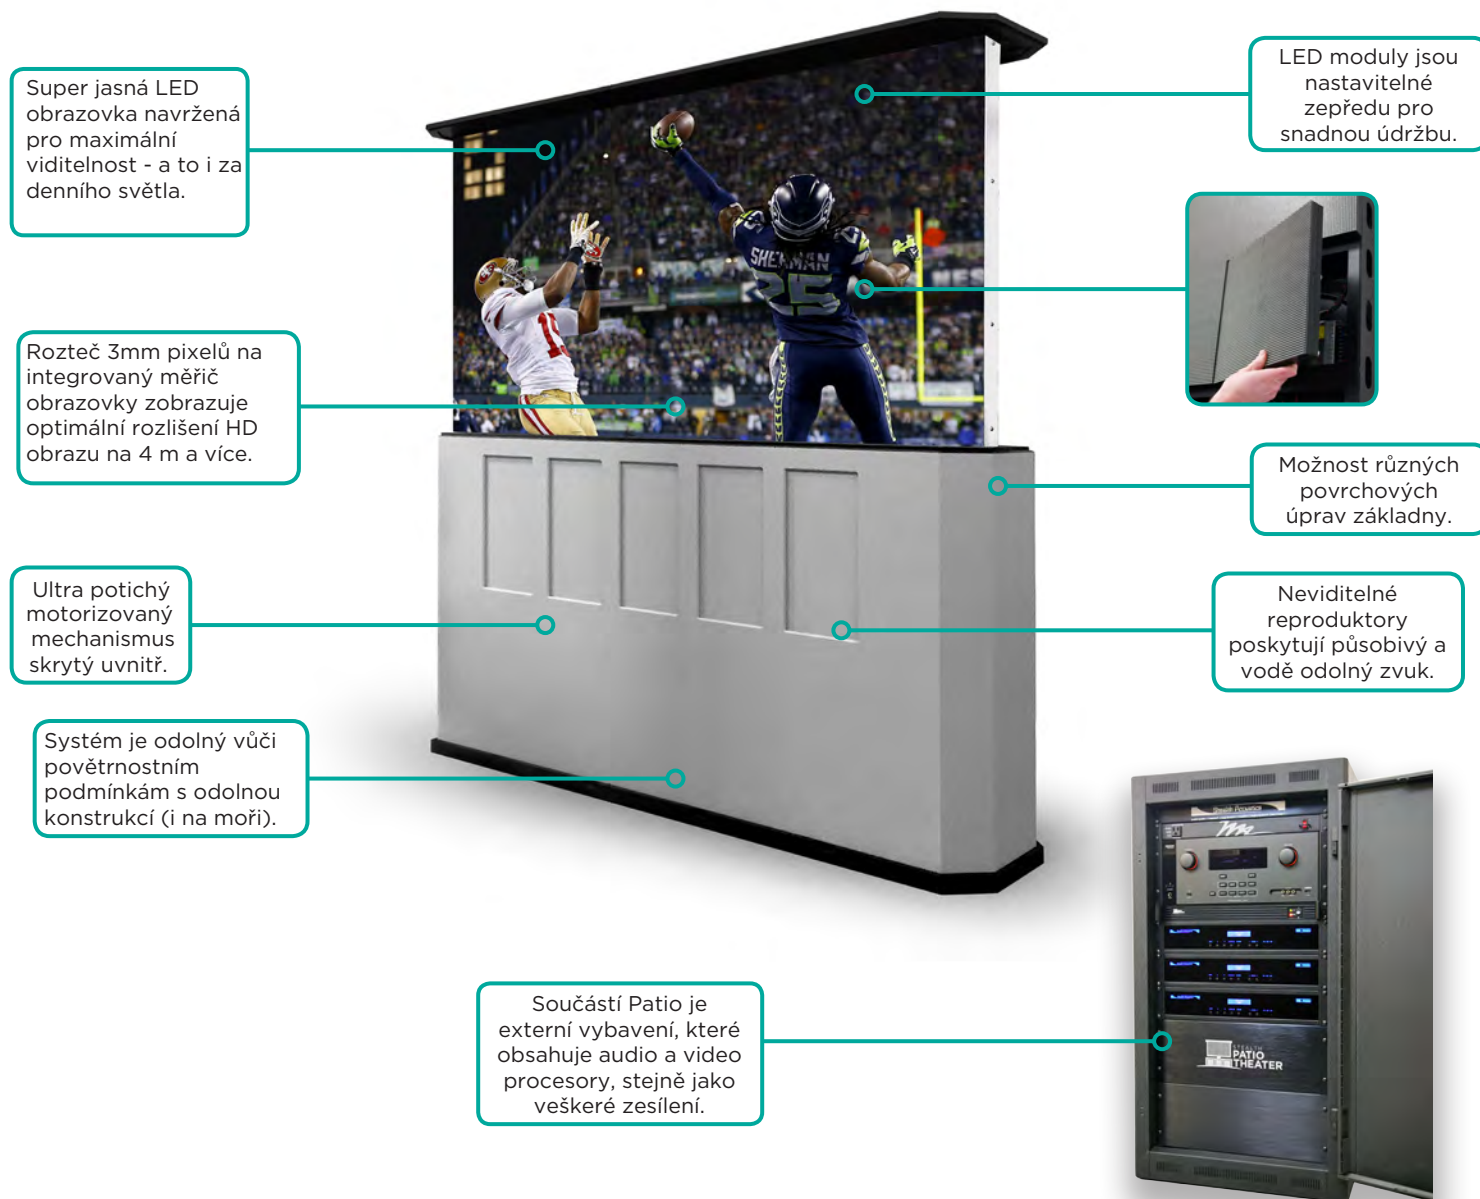

SPOLEHLIVÁ ARCHITEKTURA SYSTÉMU

VYSOKÝ VÝKON AUDIA